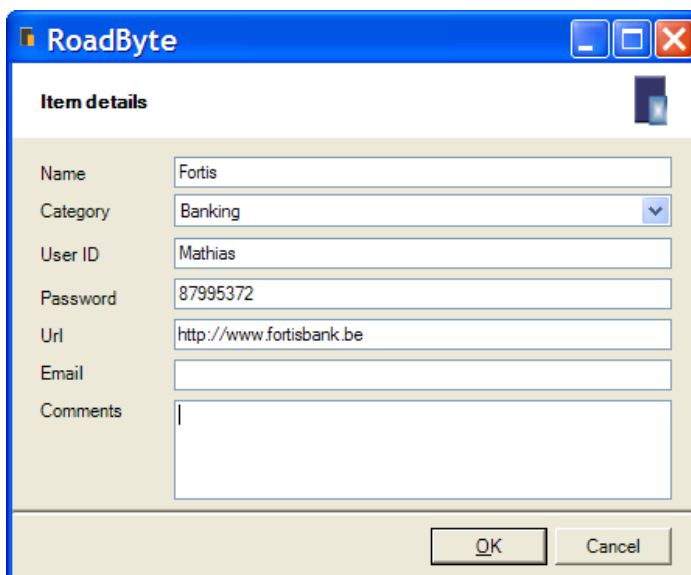

Geen toegang zonder kaart

Zonder eID kaart blijft de toepassing op slot:

Paswoorden lijst

Na het inbrengen van uw identiteitskaart ziet u de lijst met uw eigen paswoorden. Indien een andere persoon zijn of haar kaart inbrengt op dezelfde computer, dan worden vanzelfsprekend de paswoorden van die andere persoon getoond.

U kunt uw paswoorden makkelijk terugvinden per categorie of met een zoekopdracht. Dubbelklik op een paswoord om bijkomende gegevens te zien:

Installatie

Dit product installeren kan als volgt:

1. Ga naar de website www.roadbyte.com en klik op "Download eID Suite" om de software te downloaden
2. Verwijder eerst een eventuele andere versie van de RoadByte software (als die al eerder geïnstalleerd was)
3. Dubbelklik op het *.exe bestand om de setup te starten. Klik telkens op "Ja" of "OK" om de software te installeren.

De software is nu geïnstalleerd. U vindt een of meerdere nieuwe icoontjes in de taakbalk rechts onderaan:

In het startmenu vindt u ook een aantal nieuwe shortcuts onder "Recent toegevoegd" of "RoadByte" of "eID Suite".