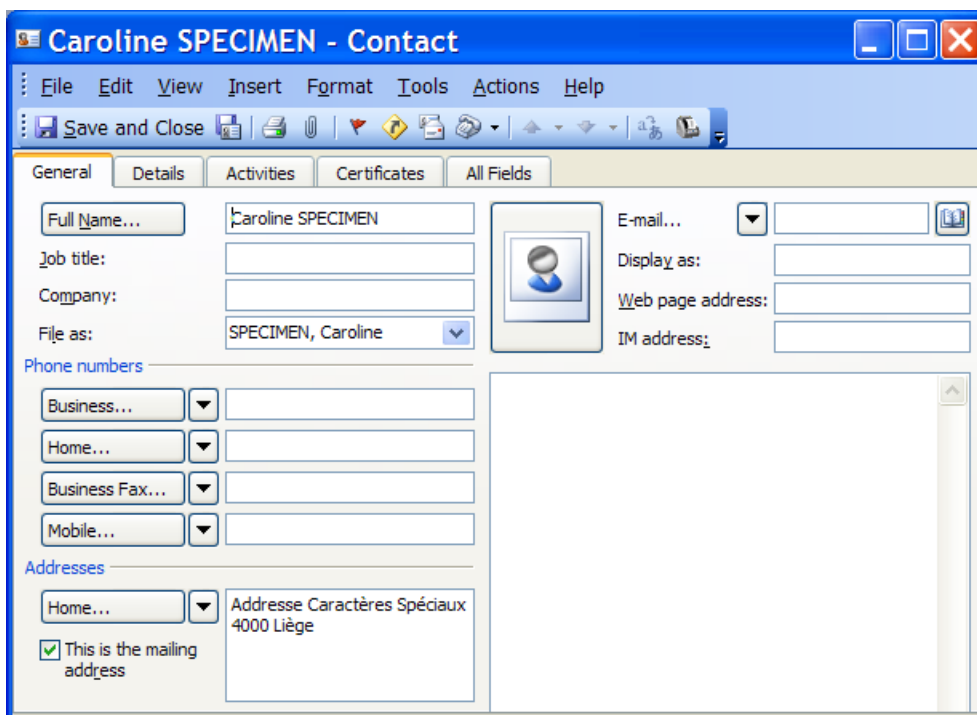

Nu kunt u meteen ook het email adres en eventuele andere gegevens intikken. Daarna klikt u op "Save and close" om de wijzigingen te bewaren.

Merk op: Indien deze persoon al bestond in uw lijst van contacten, dan wordt geen nieuwe contactpersoon aangemaakt. In dat geval worden de bestaande contactgegevens bijgewerkt met wat er uit de eID kaart is ingelezen.